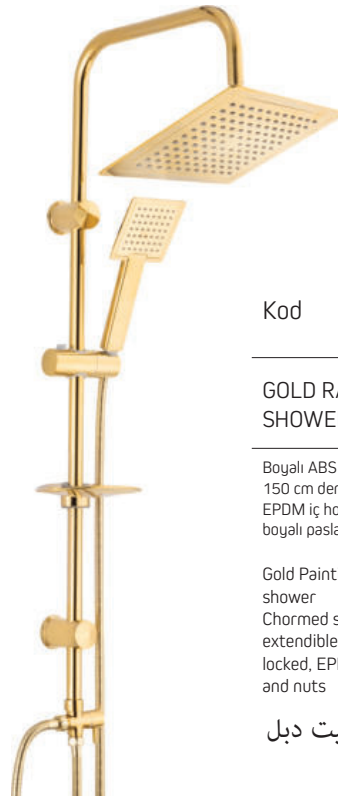

Boyalı ABS tepe ve fonksiyonel el duşu 150 cm den 180 cm ye uzayabilen, çift kenetli, EPDM iç hortumu, uçları ve somunları pirinç, boyalı paslanmaz çelik duş hortumu

Black Painting ABS top and functional hand shower
Chormed stainless steel shower hose, extendible from 150 cm to 180 cm, double locked, EPDM inner tube, brass inserts and nuts

شور سیت دبل

Kod RB 800 G

GOLD RAIN ROUND SHOWER KIT

Boyalı ABS tepe ve fonksiyonel el duşu 150 cm den 180 cm ye uzayabilen, çift kenetli, EPDM iç hortumu, uçları ve somunları pirinç, boyalı paslanmaz çelik duş hortumu

Gold Painting ABS top and functional hand shower
Chormed stainless steel shower hose, extendible from 150 cm to 180 cm, double locked, EPDM inner tube, brass inserts and nuts

شور سیت دبل

Kod RB 700 G

GOLD RAIN SQUARE SHOWER KIT

Boyalı ABS tepe ve fonksiyonel el duşu 150 cm den 180 cm ye uzayabilen, çift kenetli, EPDM iç hortumu, uçları ve somunları pirinç, boyalı paslanmaz çelik duş hortumu

Gold Painting ABS top and functional hand shower
Chormed stainless steel shower hose, extendible from 150 cm to 180 cm, double locked, EPDM inner tube, brass inserts and nuts