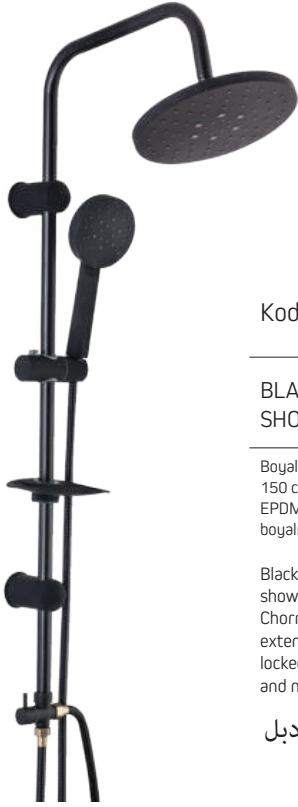

Kod RB 618 L

BLACK RAIN ROUND SHOWER KIT

Boyalı ABS tepe ve fonksiyonel el duşu 150 cm den 180 cm ye uzayabilen, çift kenetli, EPDM iç hortumu, uçları ve somunları pirinç, boyalı paslanmaz çelik duş hortumu

Black Painting ABS top and functional hand shower
Chormed stainless steel shower hose, extendible from 150 cm to 180 cm, double locked, EPDM inner tube, brass inserts and nuts

شور سیت دبل